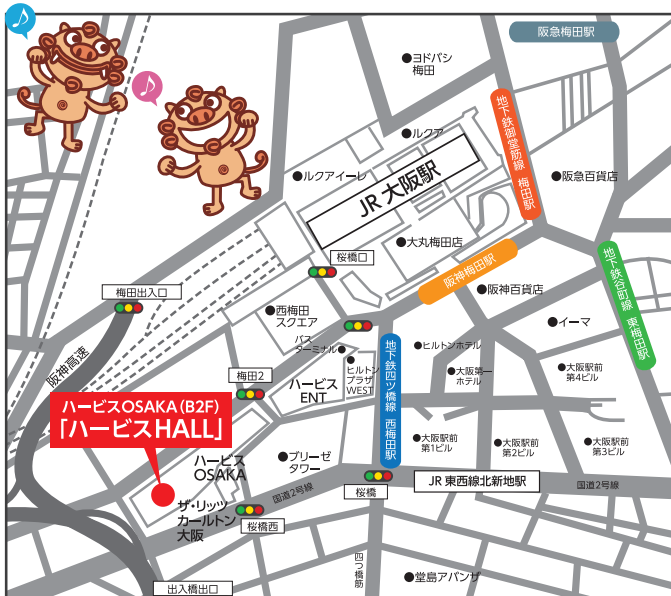

沖 縄 修学旅行 フェア 2019 in 大阪

入場無料

入退場自由となっておりますので、
お気軽にご来場ください。

日時

2019年12月26日(木) 13:00~18:00

会場

ハービスOSAKA B2F ハービスHALL

対象

沖縄修学旅行フェア2019in大阪 参加申込書

学校/会社名			
代表者名		ご来場者数	名
ご連絡先	()	-	

お申込みはFAXにてお願いいたします。

FAX 098-941-0397 (TEL:098-868-1177)

沖縄修学旅行フェア2019 運営事務局(担当:上原・仲地)宛

【出展社一覧】 北部エリア 中部エリア 南部エリア 離島エリア 広域エリア

一般社団法人 国頭村観光協会	自然体験学習施設 ネイチャーみらい館	一般社団法人 沖縄市観光物産振興協会	おきなわワールド (文化王国・玉泉洞)	一般社団法人 南大東村観光協会
NPO法人東村観光推進協議会	カヌチャリゾート	御菓子御殿	マリン倶楽部SUN (有限会社ジェイ旅行サービス)	ANAインターコンネクト万座ビーチリゾート/ ANAインターコンネクト石垣リゾート
NPO法人おおぎみ まるごとツーリズム協会	前田産業ホテルズ	有限会社 東南植物楽園	よしもと沖縄花月	国立沖縄青少年交流の家
一般社団法人今帰仁村観光協会/ 株式会社美ら産プランニング	センチュリオンホテルアンドリゾート ヴィンテージ沖縄美ら海	ロイヤルホテル沖縄 残波岬	ロワジールホテル那覇	グランヴィリオリゾート石垣島
一般社団法人 宜野座村観光協会	株式会社かりゆし	オキナワ グランメールリゾート	パシフィックホテル沖縄	一般社団法人Kukuru 株式会社キャリアサポート
一般社団法人恩納村観光協会/ (有)ナビ(恩納村海浜公園ナビビーチ)	セラトン沖縄 サンマリーナリゾート	(有)スカイ観光サービス/ ちゅらむら読谷	伊江島民泊	有限会社FECオフィス
有限会社やんばる自然塾	ムーンホテルズアンドリゾート 株式会社	公益社団法人 青年海外協力協会(JOCA)	一般社団法人 伊平屋島観光協会	フセナ海中公園 / 旧海軍司令部壕 / 沖縄空手会館
ホールアース自然学校沖縄校 がじゅまる自然学校	かねひで喜瀬ビーチパレス/ かねひで恩納マリンビューパレス	一般社団法人 那覇市観光協会	一般社団法人 渡嘉敷村観光協会	(一財)沖縄観光コンベンションビューロー 教育旅行チーム
ORIC沖縄県海洋レジャー 事業協同組合	一般社団法人 読谷村観光協会	一般社団法人 糸満市観光協会	一般社団法人 久米島町観光協会	※出展社について、一部内容が変更に なる可能性がございますので、予め ご了承ください。
JAMSTEC (GODAC国際海洋環境情報センター)	一般社団法人 うるま市観光物産協会	一般社団法人 南城市観光協会	一般社団法人 宮古島観光協会	
沖縄科学技術大学院大学(OIST)	一般社団法人 浦添市観光協会	NPO法人 自然体験学校	一般社団法人 八重山ビジタースビューロー	

※出展社について、一部内容が変更になる可能性がございますので、予めご了承ください。

【会場のご案内】 ハービスOSAKA B2F「ハービスHALL」

住所：〒530-0001 大阪市北区梅田2丁目5番25号
TEL：06-6343-7800

アクセス：◎阪神梅田駅(西改札)より徒歩6分
◎地下鉄四つ橋線西梅田駅(北改札)より徒歩6分
◎JR大阪駅(桜橋口)より徒歩7分
◎JR大阪駅地下直結

「沖縄修学旅行フェア2019in大阪」へ遠方からご来場される
学校関係者様に対し、会場までの交通費を一部助成いたします。